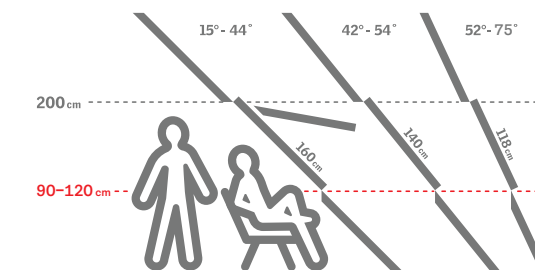

Modely našich okien: Premium GPL, GPU

Diaľkové ovládanie

Okná na elektrický alebo solárny pohon

- Pohodlné diaľkové ovládanie.
- Motor na elektrický alebo solárny pohon.
- Kývne alebo výklopno-kývne strešné okná.
- Na umiestnení nezáleží – ideálne pre okná ľahko prístupné, vysoko inštalované aj úplne mimo dosahu.