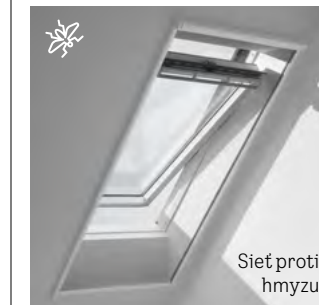

Vonkajšia markíza

Potrebujete ochranu pred hmyzom?

Užite si čerstvý vzduch a vetrajte bez obáv z otravného hmyzu.

Sieť proti hmyzu

Potrebujete zatemniť interiér?

Zatemňujúce rolety VELUX vám pomôžu vytvoriť dokonalý priestor pre kvalitný nočný spánok aj osviežujúce zdriemnutie počas dňa.