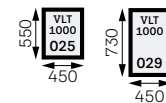

Strešný výlez pre nezateplenú strechu GVT, GVK

Strešné výlezy GVT a GVK boli navrhnuté špeciálne pre nevykurované a neobývané povaly. Máte možnosť voľby pántov vpravo alebo vľavo. Rám je vyrobený z čierneho polyuretánu odolného voči poveternostným vplyvom, krídlo je hliníkové. Výlez dodávame s integrovaným lemovaním, izolačným zasklením a zábranou otvorenia. Môže byť inštalovaný na strechách s krytinou s maximálnou výškou profilu 60 mm. Nie je možné ho inštalovať do striech s plochým plechom.