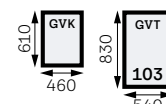

Strešné výlezy

Každý dom s komínom potrebuje strešný výlez, ktorý umožní ľahký prístup na strechu kominárom, revíznym technikom, popr. iným remeselníkom. Zvoľte si výlez správneho typu: pre strechu nad obývaným podkrovím GXL alebo GXU, pre nevykurované povaly VLT, GVT alebo GVK. Odporúčame overiť zákonné požiadavky na trvalý prístup ku komínu.

Strešný výlez pre zateplenú strechu GXL/GXU

Strešné výlezy GXL a GXU majú všetky dobre známe výhody strešných okien. Navyše sú vybavené bočnými pántami a vďaka tomu ponúkajú veľmi pohodlný prístup z obytného podkrovia na strechu. Typ GXU má bielu bezúdržbovú vrstvu, preto je vhodný do priestorov s vysokou vlhkosťou, zatiaľ čo celodrevený model GXL je tou pravou voľbou, ak chcete prírodný vzhľad. K výlezom treba doobjednať lemovanie.

* GXL vo veľkosti FK06 je novok dispozícii s bezpečnostným trojsklom 68 a s novou ergonomickou rukoväťou.

Strešný výlez pre nezateplenú strechu VLT 1000

Strešný výlez VLT je určený špeciálne pre nezateplené a neobývané podkrovia. Rám je vyrobený z borovicového dreva s hliníkovým vonkajším oplechovaním, krídlo je z hliníka. Dodávame ho s integrovaným lemovaním a izolačným zasklením. Hliníkové lemovanie je pevnou súčasťou výlezu. Okenné krídlo VLT 024 sa otvára nahor, v ostatných veľkostiach sa otvára do boku. Výlez môže byť inštalovaný na strechách s krytinou s maximálnou výškou profilu 60 mm. Nie je možné ho inštalovať do striech s plochým plechom.

Strešný výlez pre nezateplenú strechu GVT, GVK