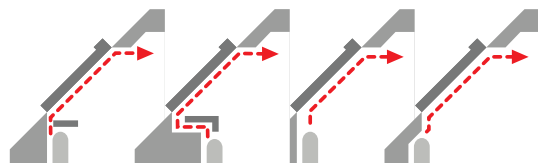

8 Montáž

Vodotesnosť a izolácia

Dbáme na každý detail a neustále zdvíhame latku kvality. Chceme tak zaistiť rýchlu a správnu inštaláciu našich výrobkov a zároveň vám pri ich používaní poskytnúť pokoj na mnoho rokov dopredu.

Vnútoraná úprava

Ostenie musí v hornej aj dolnej časti začínať nábehmi cca 5-7 cm kolmo na okno, aby tu vznikol priestor na tepelnú izoláciu. Pod oknom má byť ostenie zvislé a nad oknom vodorovné. Tak zaistíme maximálny rozptyl denného svetla do miestnosti a zabránime prúdeniu vzduchu priamo pri strešnom okne. Pokiaľ nie je možné vyrobiť ostenie podľa tohto princípu, kontaktujte nás.

Druhým pravidlom je umiestnenie radiátora aj pod strešné okno. Vďaka tomu bude horúci vzduch prúdiť k oknu a cirkulovať pozdĺž okennej tabule. Eliminujeme tak riziko kondenzácie.

9 KROKOV K PERFEKTNEJ VOĽBE

Lemovanie

Služí na napojenie strešného okna na strešnú krytinu a zaisťuje vodotesný spoj.

Drenážny odtokový žliabok

Odvádza vodu z priestoru nad oknom.

Hydroizolačná fólia

Zaisťuje nepriechodnosť medzi strešným oknom a strechou. Vyrobené z difúzneho materiálu, ktorý minimalizuje riziko kondenzácie.

Strešné okno

Zatepľovací rám

Zatepľovací rám s flexibilnou penou na utesnenie a bezpečné osadenie do strešnej konštrukcie. Zaisťuje účinnú izoláciu okolo strešného okna.

Parotesná fólia

Zabraňuje kondenzácii v strešnej konštrukcii.

Ostenie

Prefabrikované ostenie pre ľahké a vzduchotesné dokončenie montáže vo vnútri miestnosti.

Profesionálna montáž

Certifikované montážne firmy VELUX sú pripravené inštalovať široký sortiment našich výrobkov na profesionálnej úrovni a vo vysokej kvalite.

Radi vám pomôžeme nájsť spoľahlivú montážnu firmu na www.velux.sk/lokator.

Náklady na inštaláciu