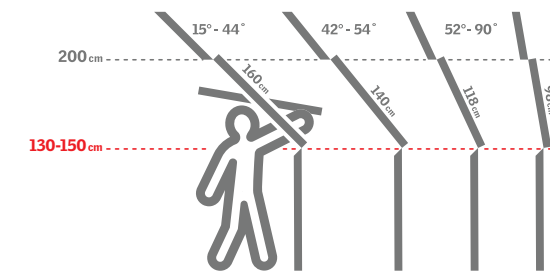

Modely našich okien: Štandard GLL B, GLU B, Štandard Plus GLL B, GLU B

Výklopno-kývne strešné okná – pre sklon strechy 15–55°

- Vhodné pre nízku inštaláciu vo výške 90–120 cm.
- Riešenie pre ničím nerušený panoramatický výhľad.
- Otváranie a zatváranie spodnou kľučkou.
- Po otvorení sa krídlo vyklopí, preto je dôležité, aby ste pri zatváraní ľahko dosiahli na spodnú kľučku.