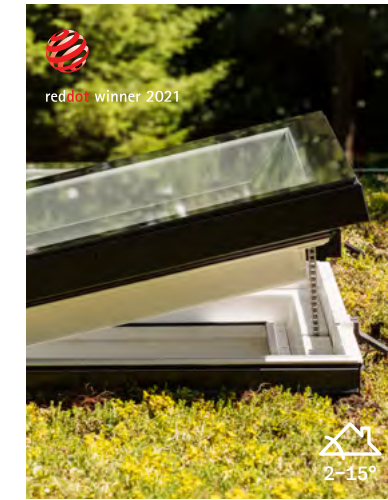

Nová generácia sklenených svetlíkov

Základňa svetlíka (CFU/CVU)

- Jedinečná konštrukcia so štíhlym rámom a neviditeľným krídlom pre maximum denného svetla a nerušený výhľad na oblohu
- K dispozícii s dvojsklom alebo trojsklom pre vynikajúci energetický výkon a zníženie hluku
- Laminované izolačné sklo pre vyššiu bezpečnosť
- Odolnosť proti vlámaniu*
- Diskrétne umiestnené tienenie
- Základňa je k dispozícii buď neotváracia (CFU), alebo otváracia s elektrickým či solárnym napájaním (CVU)
- Integrovaný dažďový senzor pre váš pokoj

Zaoblené alebo ploché sklo (ISU)

- Maximálna úroveň presvetlenia
- Najmodernejší dizajn
- Vynikajúce tlmenie zvuku
- Čistý výhľad a odvod vody s technológiou CurveTech (zaoblené sklo)

Tieniace doplnky

Markíza (MSU)
Solárne napájaná markíza z polopriehľadnej tkaniny chráni interiér pred prehrievaním a zároveň tlmí svetlo.

Zatemňujúca roleta (DSU)
Roleta na solárny pohon zaistí dokonalé zatemnenie pre lepší spánok alebo domáce kino.

Sieť proti hmyzu (ZIU)
Umožní vám užívať si čerstvý vzduch bez dotieravého hmyzu.

* Spĺňa legislatívne požiadavky EÚ na odolnosť proti vlámaniu, trieda 2.