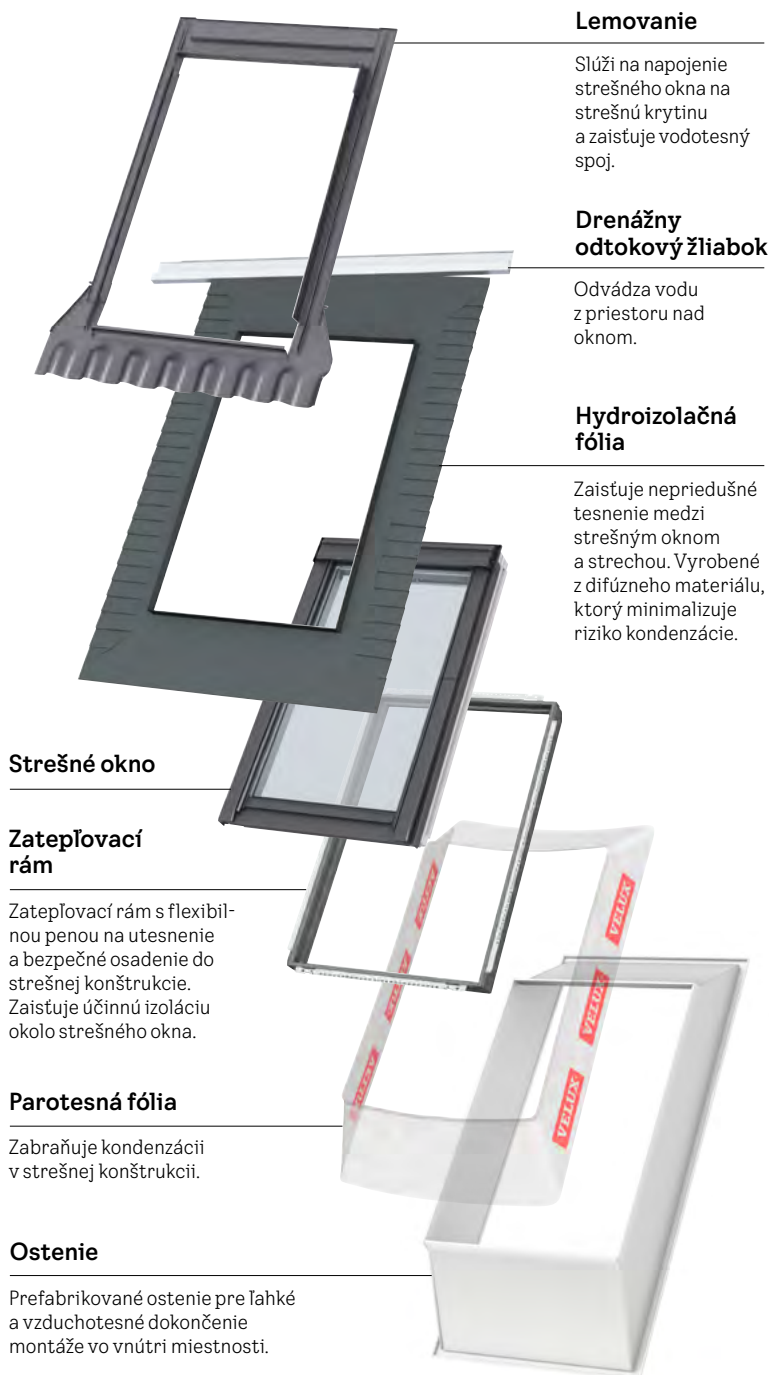

Vnútoraná úprava

Ostenie musí v hornej aj dolnej časti začínať nábehmi cca 5-7 cm kolmo na okno, aby tu vznikol priestor na tepelnú izoláciu. Pod oknom má byť ostenie zvislé a nad oknom vodorovné. Tak zaistíme maximálny rozptyl denného svetla do miestnosti a zabránime prúdeniu vzduchu priamo pri strešnom okne. Pokiaľ nie je možné vyrobiť ostenie podľa tohto princípu, kontaktujte nás.

Lemovanie

Služí na napojenie strešného okna na strešnú krytinu a zaisťuje vodotesný spoj.

Drenážny odtokový žliabok

Odvádza vodu z priestoru nad oknom.

Hydroizolačná fólia

Zaisťuje nepriechodnosť medzi strešným oknom a strechou. Vyrobené z difúzneho materiálu, ktorý minimalizuje riziko kondenzácie.

Strešné okno

Zatepľovací rám

Zatepľovací rám s flexibilnou penou na utesnenie a bezpečné osadenie do strešnej konštrukcie. Zaisťuje účinnú izoláciu okolo strešného okna.

Parotesná fólia

Zabraňuje kondenzácii v strešnej konštrukcii.