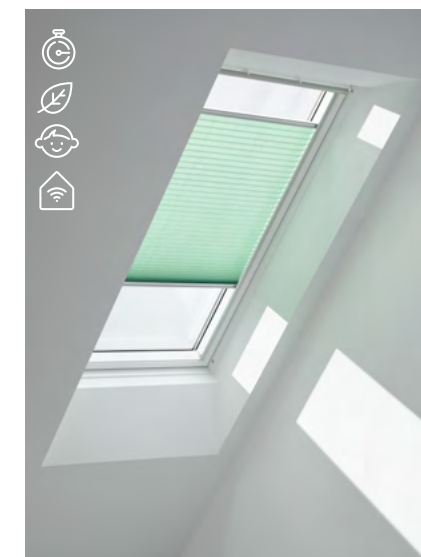

Vždy v kombinácii s bielou plisovanou roletou (1016)

Štandard			
1085	1100	0705	1025
Trend			
4574	4559	3009	4564
4575	4576	4578	4577
4579	4580	4581	4556

Plisovaná roleta FHL / FML / FSL

Plisovaná roleta VELUX je dekoratívne riešenie, ktoré poskytuje súkromie a zároveň potláča ostré slnečné svetlo vstupujúce do vašej izby. Nastavte si roletu v okne do polohy, kedy bude dovnútra prúdiť presne to správne množstvo svetla.*