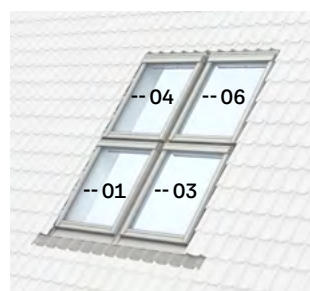

Neobmedzené možnosti kombinácie okien

Kombi lemovania pre zostavy strešných okien sú k dispozícii ako samostatný produkt pre obe úrovne montáže. Aby napojenie okien na strechu bolo čo najdokonalejšie, odporúčame dokúpiť zatepľovací rám a hydroizolačnú fóliu s drenážnym odvodovým žliabkom.*

Dvojica okien vedľa seba s krokvou / Dvojica okien vedľa seba s inštalacným setom DUO

Trojica strešných okien vedľa seba s krokvi

Dvojica strešných okien nad sebou

Štvorica strešných okien vedľa seba a nad sebou

Špeciálne zostavy

Ak chcete získať kompletne riešenie, obráťte sa na zákaznícke oddelenie VELUX alebo našich profesionálnych partnerov.

Zostava strešného okna so strešným doplnkovým oknom

Zostava strešného okna so zvislým doplnkovým oknom

Zostava so strešným doplnkovým oknom a strešný balkón

Zostava pre strešnú terasu

9 KROKOV

Vyberte si to najlepšie!
V našom sprievodcovi zistíte, ako zvoliť ideálny výrobok VELUX pre váš domov.

Strana 8-17

Lemovanie pre štandardnú montáž

EKW

Na krytiny s vysokým profilom, výška profilu 1,5-12 cm. Betónové alebo keramické škridly, plechové krytiny.

EKZ

Na krytiny s nízkym profilom, výška profilu 1,5-4,5 cm. Betónové alebo keramické škridly, plechové krytiny.

EKS

Pre ploché šindle a bridlicu s výškou profilu 1,6 cm (2x0,8 cm).

EKT

Pre plochú krytinu s výškou 1,5-4 cm. Kompatibilné s keramickými aj betónovými škridlami.

Lemovanie pre zapustenú montáž

EKJ

Na krytiny s nízkym profilom, výška profilu 1,5-9 cm. Betónové alebo keramické škridly, plechové krytiny.

Lemovanie na výmenu

ELX

Kompatibilný so všetkými typmi lemovania pre štandardnú montáž určenými do zostáv strešných okien (EKT, EKZ, EKW, EKS). Balenie ELX potrebujete zakúpiť pre každé okno v zostave.

Estetické a funkčné riešenie v interiéri