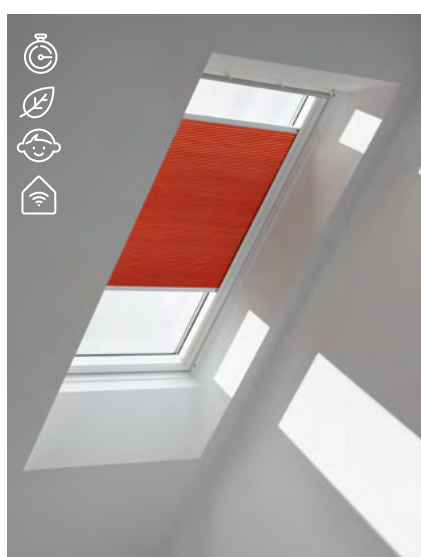

Dvojito plisovaná roleta FHC / FMC / FSC

Jedinečný dizajn týchto roliet pomáha tepelne izolovať váš domov po celý rok. Ideálne do spálň, ktoré je v noci potrebné zatemniť aj chrániť pred chladom.

- Flexibilné nastavenie polohy – hornú a dolnú lištu je možné umiestniť do ľubovoľnej polohy v okne pre lepšiu ochranu súkromia aj cieleňú reguláciu svetla*
- K dispozícii s bielymi alebo striebornými bočnými lištami
- Dostupná s manuálnym ovládaním aj s diaľkovým ovládaním na elektrický alebo solárny pohon

* Len pri manuálnej verzii

Štandard			
1045	1047	1163	1156
Trend			
1164	1165	1166	1167
1168	1169	1155	1170
1049	1171	1172	1173