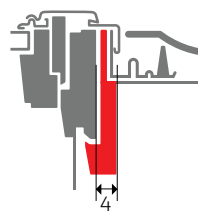

Pozn.: Medzi okenným rámom a krokvou je na oboch stranách potrebné nechať 4 cm medzeru pre zateplovací rám.

Ideálne lemovanie pre vašu strešnú krytinu

Lemovanie VELUX zaisťuje napojenie strešného okna na strechu.

- Perfektný vodotesný spoj.
- Jednoduchá, rýchla a bezproblémová montáž.
- Vhodné pre každú strešnú krytinu a sklon strechy 15–90°.
- Vysoko kvalitné materiály.
- Všetky lemovania pre jednotlivé inštalácie sú k dispozícii vo variantoch Basic aj Energy a pre obe úrovne montáže – prečítajte si viac na strane 28.
- Kombi lemovanie pre zostavy strešných okien zakúpite ako samostatný produkt pre obe úrovne inštalácie. Aby napojenie okien na strechu bolo čo najdokonalejšie, odporúčame dokúpiť zateplovací rám a hydroizolačnú fóliu s drenážnym odvodovým žliabkom.
- Všetky lemovania pre výmeny okien sú k dispozícii ako samostatný produkt. Odporúčame k nim dokúpiť zateplovací rám a hydroizolačnú fóliu s drenážnym odvodovým žliabkom.
- Materiál: hliník vo farbe šedý smalt (RAL 7043)*
- Lemovanie pre výmeny okien vyrobených do roku 2002 umožňuje zaobstarat si nové strešné okno bez výmeny ostenia.

* Meď, titánzink a hliník v iných farbách RAL je k dispozícii na vyžiadanie.