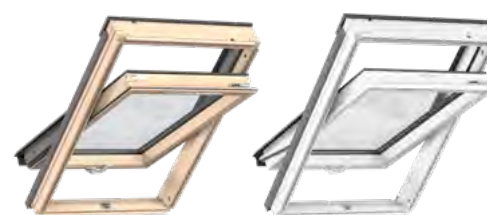

GLL 1064B

GLU 0064B

Celodrevené okno

Vyrobené z prvotriedneho borovicového dreva, ktoré je zárukou tvarovej stálosti. Číry, vodou riediteľný lak chráni povrch pred nečistotami a vlhkosťou.

Biele bezúdržbové okno