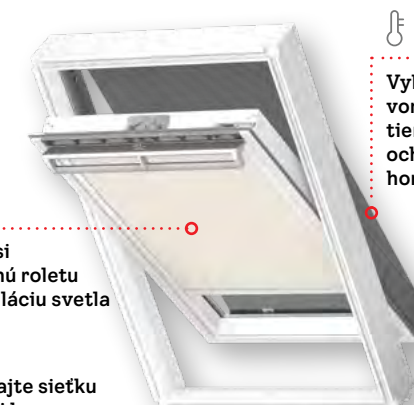

Vyberte si vonkajšie tienenie pre ochranu pred horúčavou