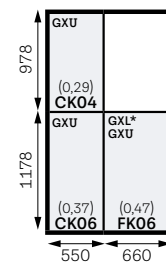

* GXL vo veľkosti FK06 je novok dispozícii s bezpečnostným trojsklom 68 a s novou ergonomickou rukoväťou.