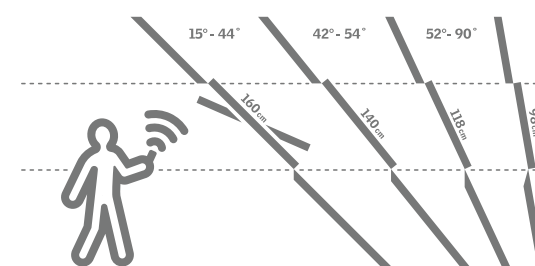

Modely našich okien: Štandard GLL, GLU, Štandard Plus GLL, GLU s motorom a diaľkovo ovládané strešné okná Premium GGL, GGU, GPU