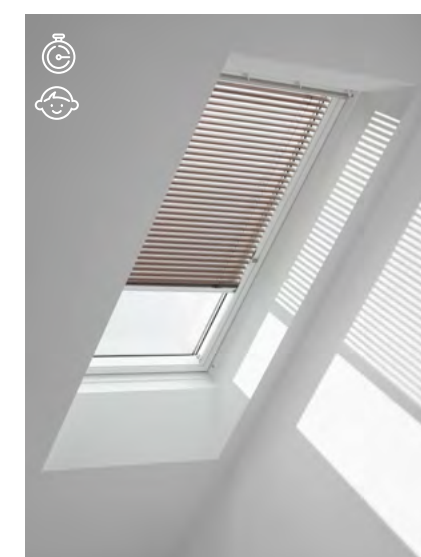

Lamelová žalúzia PAL

Klasické riešenie pre reguláciu svetla a zabezpečenie súkromia. Ideálne do kúpeľní a kuchýň.

- Odolná voči vlhkosti
- Lahko sa čistí
- Zachováva výhľad a zároveň poskytuje súkromie
- Ovládanie bez laniek posuvným jazdcom
- K dispozícii s bielymi alebo striebornými bočnými lištami
- Iba manuálna verzia

Naklopte lamely ľubovoľným smerom pre nastavenie uhla a množstvo dopadajúceho svetla.

Štandard	
7001	
Trend	
7057	7062
7063	7064
7065