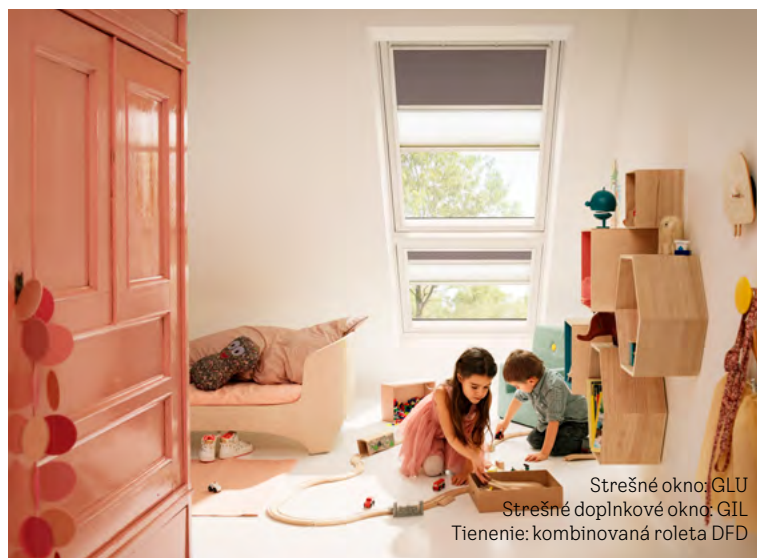

Strešné okno: GGL
Tienenie: solárne napojená zatemňujúca roleta DSL

Strešné okno: GLU
Strešné doplnkové okno: GIL
Tienenie: kombinovaná roleta DFD

Strešná terasa

35-53°

Strešná terasa GEL +VEA/VEB/VEC

Unikátne riešenie umožňuje prístup do vonkajšieho priestoru za šikmou strechou. Stačí vyklopiť strešné okno a po otvorení spodnej zvislej časti pohodlne prejsť von. Aj ako zatvorené vám riešenie strešnej terasy prepúšťa dovnútra množstvo denného svetla a ponúka skvelý výhľad.

- Vaše dvere do exteriéru
- More svetla a výhľad od podlahy až k stropu
- Prístup na súkromnú terasu
- Varianty spodnej časti: VEA sa otvára doľava, VEB sa otvára doprava (pri pohľade zvonku), VEC je neotváraťelná, celodrevená