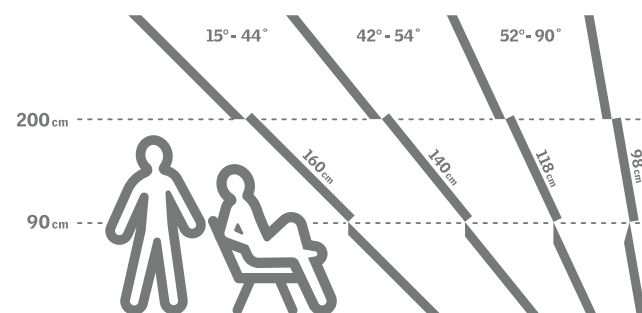

Strešná terasa: GEL
Zvislý prvok: VEA, VEB, VEC

4 Zvoľte správnu veľkosť okien pre najlepší možný výhľad

Prečo je to také dôležité?

Výhľad z prízemia sa s výhľadom z podkrovia nemôže porovnávať. Užite si pohľad zo strešných okien, či už je za nimi príroda alebo mesto! Aj výhľad do záhrady alebo do okolia domu bude výnimočný a získate pocit, že miesto za oknom je súčasťou vašej izby. Pohľad na oblohu navyše môže vnieť do vášho každodenného života relaxáciu aj romantiku. Aby váš výhľad bol čo

Pre optimálny výhľad zohľadnite sklon strechy a rozmery strešného okna. Čím menší je sklon strechy, tým dlhšie musí byť okno, ako je vidieť na nákrese. Získate tak najlepší možný výhľad postojacky aj posediačky.