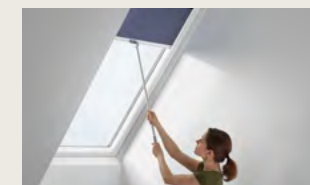

Príslušenstvo pre manuálne ovládané strešné okná a tieniace doplnky

Ovládacia tyč pre okná a doplnky

ZCZ 080K – 80 cm

ZCT 200K – Teleskopická, dĺžka 100 cm (možnosť predĺženia až na 180 cm)

ZCZ 112 – Ovládacia tyč pre výklopno-kývne okná