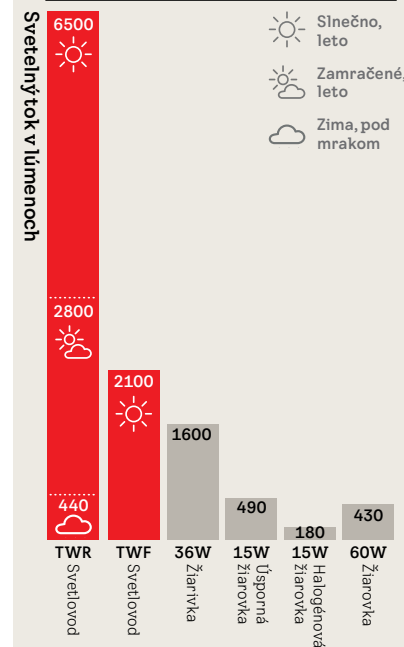

Priepustnosť svetla pomocou svetlovodov VELUX

Pre šikmé strechy 15–60°

Pre ploché strechy 0–15°

	TWR/TLR	TWF/TLF	TCR	TCF
Prenos svetla	Svetlovod s pevným tubusom	Svetlovod s flexibilným tubusom	Svetlovod s pevným tubusom	Svetlovod s flexibilným tubusom
Odporúčaná dĺžka	0,9–1,7 m, s predĺžením až 6 m (k dispozícii sú predĺžovacie diely ZTR v dĺžke 62 a 124 cm)	0,9–2 m bez možnosti predĺženia	0,9–1,7 m, s predĺžením až 6 m (k dispozícii sú predĺžovacie diely ZTR v dĺžke 62 a 124 cm)	0,9 m bez možnosti predĺženia
Priemer tubusu	OK10 / OK14 25 cm / 35 cm	OK14 35 cm	OK14 35 cm	OK14 35 cm
Vhodná strešná krytina	TWR: profilovaná strešná krytina, max. výška profilu 120 mm TLR: plochá strešná krytina, max. výška profilu 2x8 mm	TWF: profilovaná strešná krytina, max. výška profilu 120 mm TLF: plochá strešná krytina, max. výška profilu 2x8 mm	TCR: plochá strecha	TCF: plochá strecha
Príslušenstvo*	ZTL nosič LED osvetlenie ZTB tepelnoizolačný prvok**	ZTL nosič LED osvetlenie ZTB tepelnoizolačný prvok	ZTL nosič LED osvetlenie ZTB tepelnoizolačný prvok	ZTL nosič LED osvetlenie ZTB tepelnoizolačný prvok

* V predaji samostatne.

** ZTB k dispozícii iba pre veľkosť OK14.