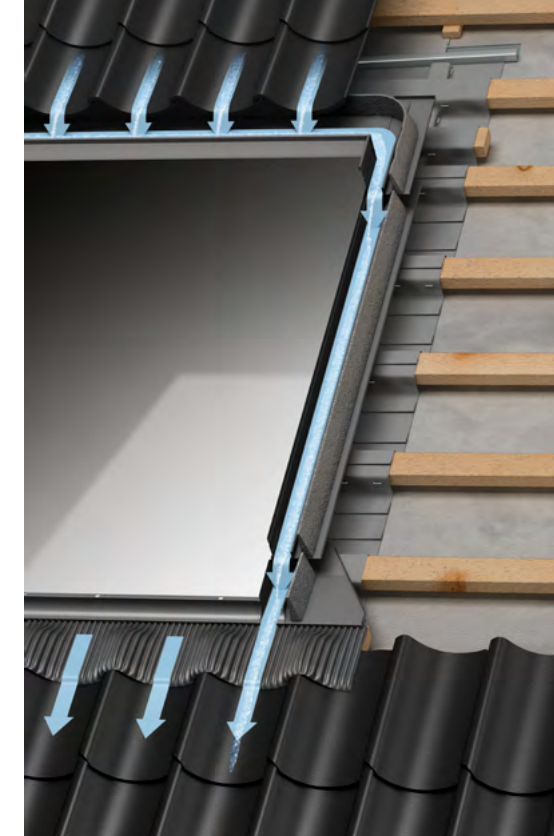

Pozn.: Medzi okenným rámom a krokvou je na oboch stranách potrebné nechať 4 cm medzeru pre zateplovací rám.

Ideálne lemovanie pre vašu strešnú krytinu

Lemovanie VELUX zaisťuje napojenie strešného okna na strechu.

- Perfektný vodotesný spoj.
- Jednoduchá, rýchla a bezproblémová montáž.
- Vhodné pre každú strešnú krytinu a sklon strechy 15–90°.
- Vysoko kvalitné materiály.
- Všetky lemovania pre jednotlivé inštalácie sú k dispozícii vo variantoch Basic aj Energy a pre obe úrovne montáže – prečítajte si viac na strane 28.
- Kombi lemovanie pre zostavy strešných okien zakúpite ako samostatný produkt pre obe úrovne inštalácie. Aby napojenie okien na strechu bolo čo najdokonalejšie, odporúčame dokúpiť zateplovací rám a hydroizolačnú fóliu s drenážnym odvodovým žliabkom.
- Všetky lemovania pre výmeny okien sú k dispozícii ako samostatný produkt. Odporúčame k nim dokúpiť zateplovací rám a hydroizolačnú fóliu s drenážnym odvodovým žliabkom.
- Materiál: hliník vo farbe šedý smalt (RAL 7043)*
- Lemovanie pre výmeny okien vyrobených do roku 2002 umožňuje zaobstarat si nové strešné okno bez výmeny ostenia.

* Meď, titánzink a hliník v iných farbách RAL je k dispozícii na vyžiadanie.

Lemovanie pre montáž samostatného okna

Lemovanie pre štandardnú montáž

EDW
Na krytiny s vysokým profilom, výška profilu 1,5–12 cm. Betónové alebo keramické škridly, plechové krytiny. Dostupné ako EDW 1000, EDW 2000.

EDZ
Na krytiny s nízkym profilom, výška profilu 1,5–4,5 cm. Betónové alebo keramické škridly, plechové krytiny. Dostupné ako EDZ 1000, EDZ 2000.

EDS
Pre ploché šindle a bridlicu s výškou profilu 1,6 cm (2x0,8 cm). Dostupné ako EDS 1000, EDS 2000.

EDQ
Pre plechové panely systém "Click". K dispozícii iba v hliníkovom prevedení. Dostupné ako EDQ 1000, EDQ 2000.

EDT
Pre moderné ploché strešné krytiny s výškou profilu 1,5–4 cm. Kompatibilný aj s plochými pálenými a betónovými škridlami. Dostupné ako EDT 1000, EDT 2000.

Lemovanie pre zapustenú montáž

EDJ
Na krytiny so stredne vysokým profilom, výška profilu 1,5–9 cm. EDJ 2000 štandardne obsahuje izolačný balíček BDX 2000F. Dostupné ako EDJ 1000, EDJ 2000.

EW
Na krytiny so stredne vysokým profilom, výška profilu 1,5–12 cm. Betónové alebo keramické škridly, plechové krytiny. Dostupné ako EW 0000, EW 6000.

Lemovanie na výmenu okien