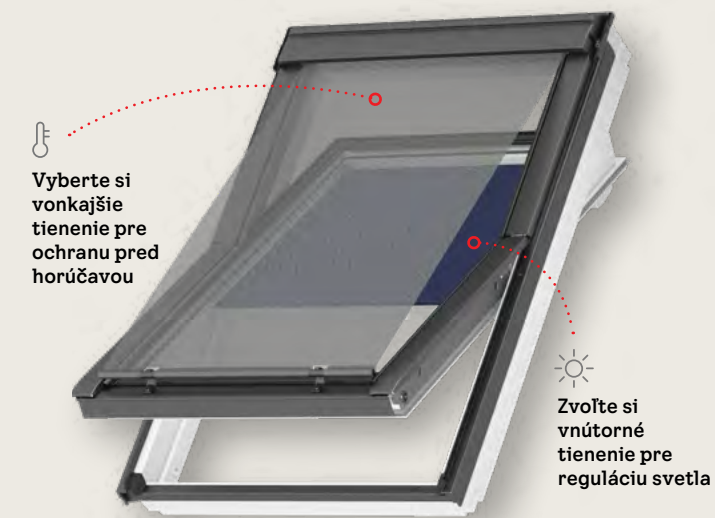

Vonku horúco, vnútri príjemne

Široká ponuka vonkajšieho tienenia VELUX v lete ochráni vaše podkrovia pred prehrievaním. Vonkajšie rolety zablokujú slnečné lúče ešte skôr, ako vstúpia do vašej izby. V zime vám pomôžu udržať doma teplo, takže si príjemnú interiérovú teplotu môžete užívať po celý rok.

9 KROKOV
Výberte si to najlepšie!
V našom sprievodcovi zistíte, ako zvoliť ideálny výrobok VELUX pre váš domov.

Strana 8–17

ŠETRITE PRÍRODU
A STIAHNITE SI
ELEKTRONICKÚ
VERZIU KATALÓGU!

Kombinujte výhody a znižujte náklady

Výhodné balíčky VELUX kombinujú to najlepšie z oboch svetov: vnútorné tienenie kontroluje intenzitu svetla a vonkajšie tienenie chráni váš domov pred prehrievaním. Za balíčok navyše zaplatíte o 10% menej, než koľko stoja oba výrobky zakúpené samostatne.

	Ochrana pred horúčavou plus regulácia svetla ROP Vonkajšia markíza MHL + roleta s háčikmi RHL	-10%
	Ochrana pred horúčavou plus zatemnenie (s háčikmi) ROZ Vonkajšia markíza MHL + zatemňujúca roleta s háčikmi RHZ	-10%
	Ochrana pred horúčavou plus zatemnenie DOP Vonkajšia markíza MHL + zatemňujúca roleta DKL	-10%
	Ochrana pred horúčavou plus zatemnenie a izolácia FOP Vonkajšia markíza MHL + dvojito plisovaná roleta FHC	-10%