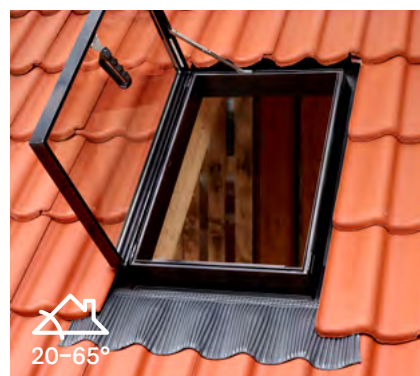

Strešné výlezy

Každý dom s komínom potrebuje strešný výlez, ktorý umožní ľahký prístup na strechu kominárom, revíznym technikom, popr. iným remeselníkom. Zvoľte si výlez správneho typu: pre strechu nad obývaným podkrovím GXL alebo GXU, pre nevykurované povaly VLT, GVT alebo GVK. Odporúčame overiť zákonné požiadavky na trvalý prístup ku komínu.

Strešný výlez pre zateplenú strechu GXL/GXU

Strešné výlezy GXL a GXU majú všetky dobre známe výhody strešných okien. Navyše sú vybavené bočnými pántami a vďaka tomu ponúkajú veľmi pohodlný prístup z obytného podkrovia na strechu. Typ GXU má bielu bezúdržbovú vrstvu, preto je vhodný do priestorov s vysokou vlhkosťou, zatiaľ čo celodrevený model GXL je tou pravou voľbou, ak chcete prírodný vzhľad. K výlezom treba doobjednať lemovanie.

* GXL vo veľkosti FK06 je novok dispozícii s bezpečnostným trojsklom 68 a s novou ergonomickou rukoväťou.

Strešný výlez pre nezateplenú strechu VLT 1000

Strešný výlez VLT je určený špeciálne pre nezateplené a neobývané podkrovia. Rám je vyrobený z borovicového dreva s hliníkovým vonkajším oplechovaním, krídlo je z hliníka. Dodávame ho s integrovaným lemovaním a izolačným zasklením. Hliníkové lemovanie je pevnou súčasťou výlezu. Okenné krídlo VLT 024 sa otvára nahor, v ostatných veľkostiach sa otvára do boku. Výlez môže byť inštalovaný na strechách s krytinou s maximálnou výškou profilu 60 mm. Nie je možné ho inštalovať do striech s plochým plechom.

Strešný výlez pre nezateplenú strechu GVT, GVK