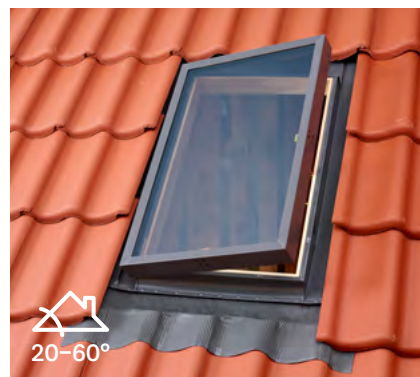

Strešný výlez pre nezateplenú strechu VLT 1000

Strešný výlez VLT je určený špeciálne pre nezateplené a neobývané podkrovia. Rám je vyrobený z borovicového dreva s hliníkovým vonkajším oplechovaním, krídlo je z hliníka. Dodávame ho s integrovaným lemovaním a izolačným zasklením. Hliníkové lemovanie je pevnou súčasťou výlezu. Okenné krídlo VLT 024 sa otvára nahor, v ostatných veľkostiach sa otvára do boku. Výlez môže byť inštalovaný na strechách s krytinou s maximálnou výškou profilu 60 mm. Nie je možné ho inštalovať do striech s plochým plechom.