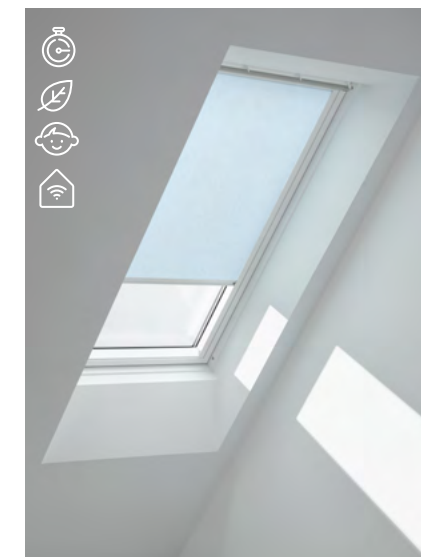

Štandard			
1085	1100	0705	1025
Trend			
4574	4559	3009	4564
4575	4576	4578	4577
4579	4580	4581	4556

RHZ
4219
4212

Vnútorňá regulácia svetla

Roleta RFL / RML / RSL / RHL (s háčikmi)

Roleta VELUX poskytuje základné súkromie a zároveň prepúšťa dovnútra prirodzené svetlo. Ideálne pre obývacie izby, kancelárie a herne.