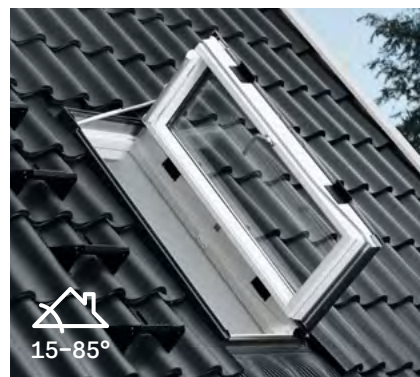

Správny tvar ostenia umožňuje cirkuláciu vzduchu pozdĺž sklenenej tabule.

Rám dodáva osteniu moderný vzhľad.

* Pre viac informácií kontaktujte zákaznícke oddelenie VELUX.

Strešné výlezy

Každý dom s komínom potrebuje strešný výlez, ktorý umožní ľahký prístup na strechu kominárom, revíznym technikom, popr. iným remeselníkom. Zvoľte si výlez správneho typu: pre strechu nad obývaným podkrovím GXL alebo GXU, pre nevykurované povaly VLT, GVT alebo GVK. Odporúčame overiť zákonné požiadavky na trvalý prístup ku komínu.