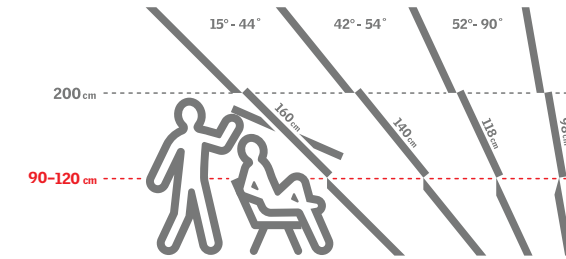

BENEFITY

- **Tepelná izolácia**
  Zabudnite, ako je vonku, a užite si príjemnú vnútornú teplotu. Čím nižšia je hodnota U, tým lepšie.
- **Zvuková izolácia**
  Čím menej hluku zvonku, tým viac pokoja a pohody u vás doma. Čím vyššia je hodnota R_w, tým lepšie.
- **Tlmenie hluku z dažďa**
  Nenechajte sa budiť dažďom ani krupobitím a užite si nerušený spánok.
- **Laminované bezpečnostné sklo**
  Zabraňuje pádu skla do miestnosti v prípade náhodného rozbitia.
- **Tvrdené sklo**
  Spevnené vonkajšie sklo odolá extrémnemu počasiu, ako sú silné búrky a krupobitie.
- **UV filter**
  Chráni vaše vnútorné vybavenie pred vyblednutím vplyvom škodlivého slnečného UV žiarenia.
- **Samočistiaca vrstva**
  S povrchovou úpravou odpuďujúcou nečistoty strávite menej času umývaním okna a viac času užívaním si krásneho výhľadu.
- **Úprava proti roseniu**
  Hydrofóbny povlak znižuje množstvo rosy, ktorá sa môže tvoriť na vonkajšom skle.
- **Celková priepustnosť solárnej energie**
  Čím vyššia priepustnosť, tým vyššie tepelné zisky zo slnečného žiarenia v zimnom období. V lete chránite interier pred prehrievaním vonkajším tienением.

7 Pohodlné manuálne alebo diaľkové ovládanie

Horné ovládanie

Kývne strešné okná – pre sklon strechy 15–90°

- Vhodné pre nízku inštaláciu vo výške 90–120 cm.
- Riešenie pre ideálny výhľad postojáčky aj posediačky.
- Otváranie a zatváranie hornou rukoväťou.
- Pod strešné okno môžete umiestniť nábytok.
- Jednoduché použitie vonkajších aj vnútorných roliet.

Modely našich okien: Štandard GLL, GLU, Štandard Plus GLL, GLU, Premium GGL, GGU

Spodné ovládanie

Kývne strešné okná – pre sklon strechy 15–90°

- Vhodné pre vyššiu inštaláciu vo výške 130–150 cm.
- Otváranie a zatváranie spodnou kľučkou.
- Nábytok pod oknom môže prekážať ľahkému otváraniu.
- Voľte vonkajšie tienenie s diaľkovým ovládaním. Na ovládanie manuálnych vnútorných roliet môžete potrebovať ovládaciu tyč.