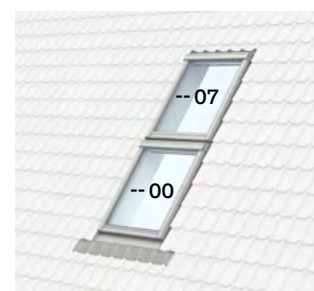

Dvojica strešných okien nad sebou