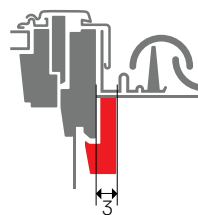

Dokonalá ochrana za každého počasia

DVE KOMPLETNÉ INŠTALAČNÉ RIEŠENIA

Zostavili sme montážne doplnky do dvoch jednoduchých sád. S nimi sa môžete spoľahnúť, že žiadny dôležitý komponent nechýba a vy máte všetko, čo je potrebné pre bezproblémovú a spoľahlivú inštaláciu strešného okna.

Variant nezatepleného lemovania Basic (napr. EDW 1000) obsahuje:

- Lemovanie pre napojenie okna na strešnú krytinu
- Hydroizolačnú fóliu na ochranu pred vetrom a vlhkosťou (BFX 1000)
- Drenážny odtokový žliabok pre istotu, že na strešné okno zhora nenatečie voda

Variant zatepleného lemovania Energy (napr. EDW 2000) obsahuje:

- Všetko, čo nájdete vo variante Basic
- + Zateplovací rám z odolného polyetylénu pre vysoko účinnú izoláciu okolo strešného okna (BDX 2000)

Úrovne montáže

Správne zvolený typ montáže je zárukou estetického výsledku aj očakávanej energetickej účinnosti. Môžete si vybrať medzi inštaláciou v štandardnej alebo zapustenej úrovni. Zapustená montáž umožní osadiť okno hlbšie do strešnej konštrukcie. Podľa použitej strešnej krytiny si z ponuky na str. 29 vyberte vhodné lemovanie.

Štandardná montáž "v červenej úrovni"

Vodotesnosť a zvýšená tepelná izolácia

Pre štandardnú úroveň montáže vyberajte zo širokej škály lemovaní vhodných pre všetky typy strešných krytín. Každé z nich zaručuje vodotesné napojenie a dokonale ladí so strechou. Zvoľte si variant Basic alebo Energy.

Pozn.: Medzi okenným rámom a krokvou je na oboch stranách potrebné nechať 3 cm medzeru pre zateplovací rám.

Zapustená montáž "v modrej úrovni"

Nižšia spotreba energie a atraktívnejší vzhľad

So zapustenou úrovňou montáže docielime elegantnejší jednoliaty vzhľad strechy. Okno je menej vystavené účinku poveternostných podmienok, čo vylepší jeho tepelnoizolačné vlastnosti a zvýši úsporu energie.*

* Zníženie hodnoty U závisí od typu okna a zasklenia:
 $U = 0,1 \text{ W/m}^2\text{K} - \text{GZL/GLU --51, GLL/GLU --61, GGL/GGU --70}$
 $U = 0,07 \text{ W/m}^2\text{K} - \text{GGL/GGU --62}$
 $U = 0,04-0,06 \text{ W/m}^2\text{K} - \text{GLL/GLU --64, GGL/GGU /GPL/GPU --66}$