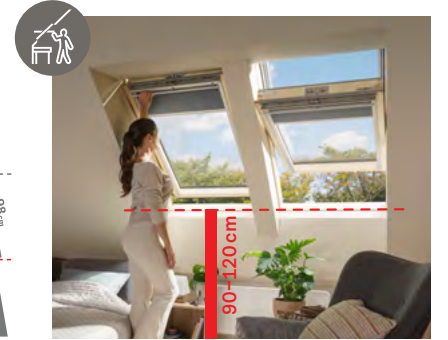

BENEFITY

- **Tepelná izolácia**
  Zabudnite, ako je vonku, a užite si príjemnú vnútornú teplotu. Čím nižšia je hodnota U, tým lepšie.
- **Zvuková izolácia**
  Čím menej hluku zvonku, tým viac pokoja a pohody u vás doma. Čím vyššia je hodnota R_w, tým lepšie.
- **Tlmenie hluku z dažďa**
  Nenechajte sa budiť dažďom ani krupobitím a užite si nerušený spánok.
- **Laminované bezpečnostné sklo**
  Zabraňuje pádu skla do miestnosti v prípade náhodného rozbitia.
- **Tvrdené sklo**
  Spevnené vonkajšie sklo odolá extrémnemu počasiu, ako sú silné búrky a krupobitie.
- **UV filter**
  Chráni vaše vnútorné vybavenie pred vyblednutím vplyvom škodlivého slnečného UV žiarenia.
- **Samočistiaca vrstva**
  S povrchovou úpravou odpuďujúcou nečistoty strávite menej času umývaním okna a viac času užívaním si krásneho výhľadu.
- **Úprava proti roseniu**
  Hydrofóbny povlak znižuje množstvo rosy, ktorá sa môže tvoriť na vonkajšom skle.
- **Celková priepustnosť solárnej energie**
  Čím vyššia priepustnosť, tým vyššie tepelné zisky zo slnečného žiarenia v zimnom období. V lete chránite interier pred prehrievaním vonkajším tienением.

7 Pohodlné manuálne alebo diaľkové ovládanie

Horné ovládanie

Kývne strešné okná – pre sklon strechy 15–90°

- Vhodné pre nízku inštaláciu vo výške 90–120 cm.
- Riešenie pre ideálny výhľad postojáčky aj posediačky.
- Otváranie a zatváranie hornou rukoväťou.
- Pod strešné okno môžete umiestniť nábytok.
- Jednoduché použitie vonkajších aj vnútorných roliet.

Modely našich okien: Štandard GLL, GLU, Štandard Plus GLL, GLU, Premium GGL, GGU

Spodné ovládanie

Kývne strešné okná – pre sklon strechy 15–90°

- Vhodné pre vyššiu inštaláciu vo výške 130–150 cm.
- Otváranie a zatváranie spodnou kľučkou.
- Nábytok pod oknom môže prekážať ľahkému otváraniu.
- Voľte vonkajšie tienenie s diaľkovým ovládaním. Na ovládanie manuálnych vnútorných roliet môžete potrebovať ovládaciu tyč.