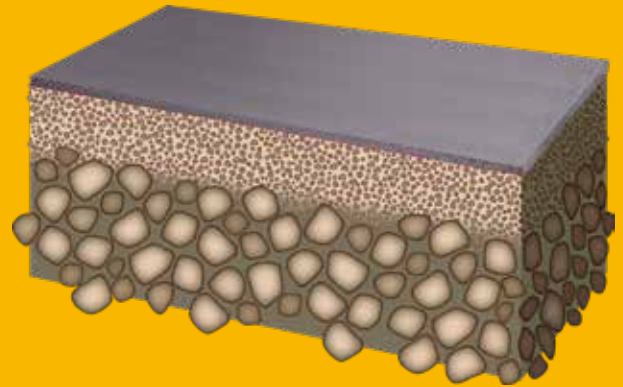

# Prehľad modelov a farieb

**STAR** - reflexný hladký povrch chrániaci pred prehriatím

*Odporúčame kombinovať so strešnými doplnkami z balíčka Star*

**Bramac TEGALIT Star\***

**STAR**

zinková šedá

metalická granitová

ebenová čierna

**Bramac PLATINUM Star**

**STAR**

metalická mokka

metalická granitová

**PRÉMIUM** - zvýšená ochrana a atraktívny lesklý vzhľad

*Odporúčame kombinovať so streš. doplnkami z balíčka Prémium*

**Bramac PLATINUM**

### Bramac KLASIK Štandard

tehlovočervená

tmavohnedá

čierna

### Povrchové úpravy modelov v tejto kolekcii

- sú najvyšším stupňom vývoja povrchových úprav z dielne Bramacu
- sú vďaka viacvrstvovej skladbe s mikromaltou hladké bez pórov (vrátane spodného rezu škridly), čo zvyšuje ich odolnosť voči uchytávaniu machu
- povrchová úprava je až 8x hrubšia ako u bežných krytín, čo znamená jej výrazne dlhšiu životnosť
- majú reflexnú funkciu, ktorá odráža infračervené žiarenie a prispievajú tak k ochrane strechy pred prehriatím
- v ponuke v atraktívnych moderných farbách vrátane metalických verzii