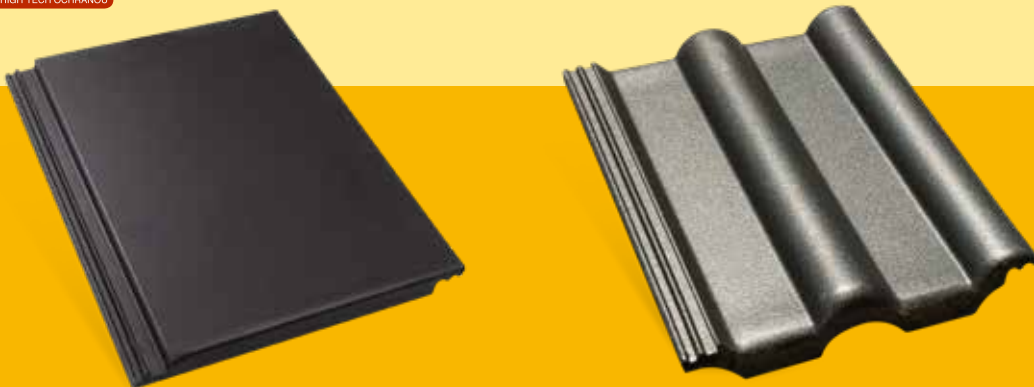

STAR

BALÍČEK PRÍSLUŠENSTVA K MODELOM KOLEKcie BRAMAC STAR
Modely z tejto kolekcie odporúčame kombinovať s najvyšším radom strešného príslušenstva balíčka BRAMAC STAR.