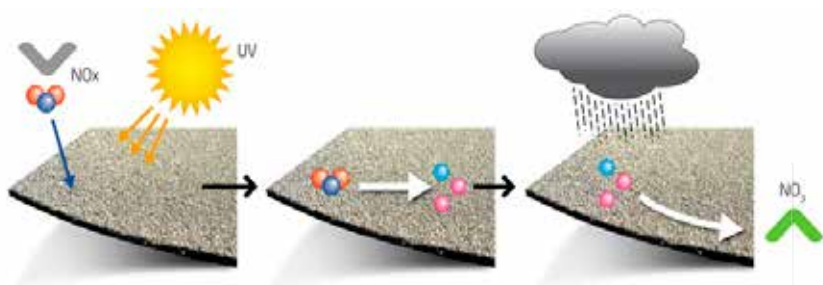

Icopal Eco-Activ

Strechy s aktívnym povrchom Noxite®

✓ čistí ovzdušie

✓ znižuje prehrievanie strechy až o -10°C