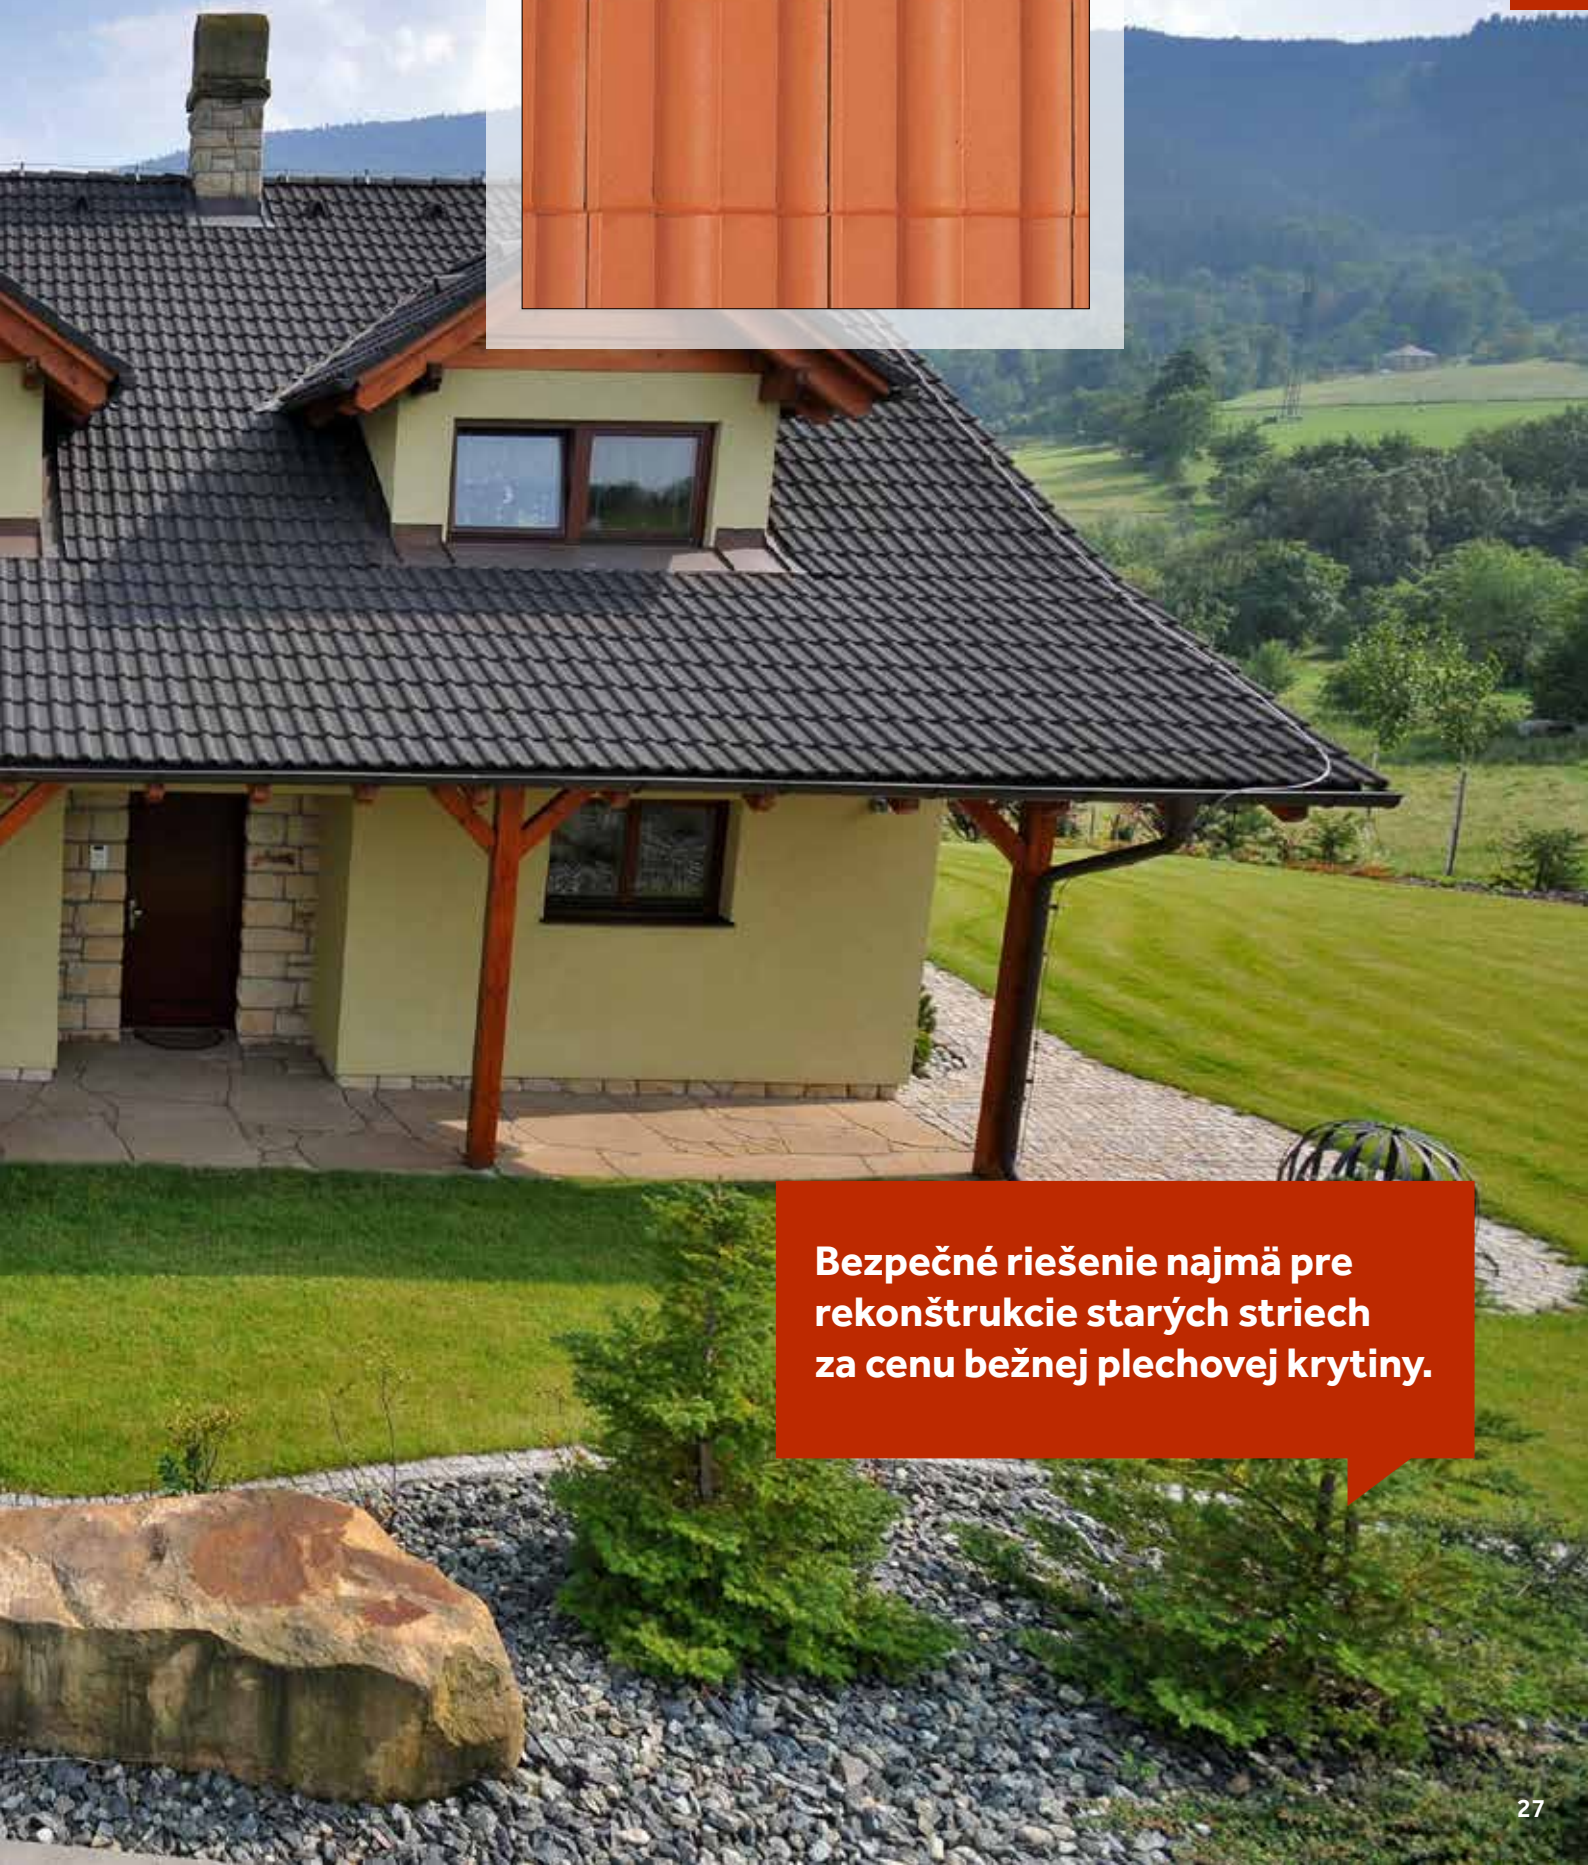

# BRAMAC KLASIK Štandard

Kvalita Bramac dostupná pre každého

tehlovočervená

tmavohnedá

čierna

**Bezpečné riešenie najmä pre  
rekonštrukcie starých striech  
za cenu bežnej plechovej krytiny.**