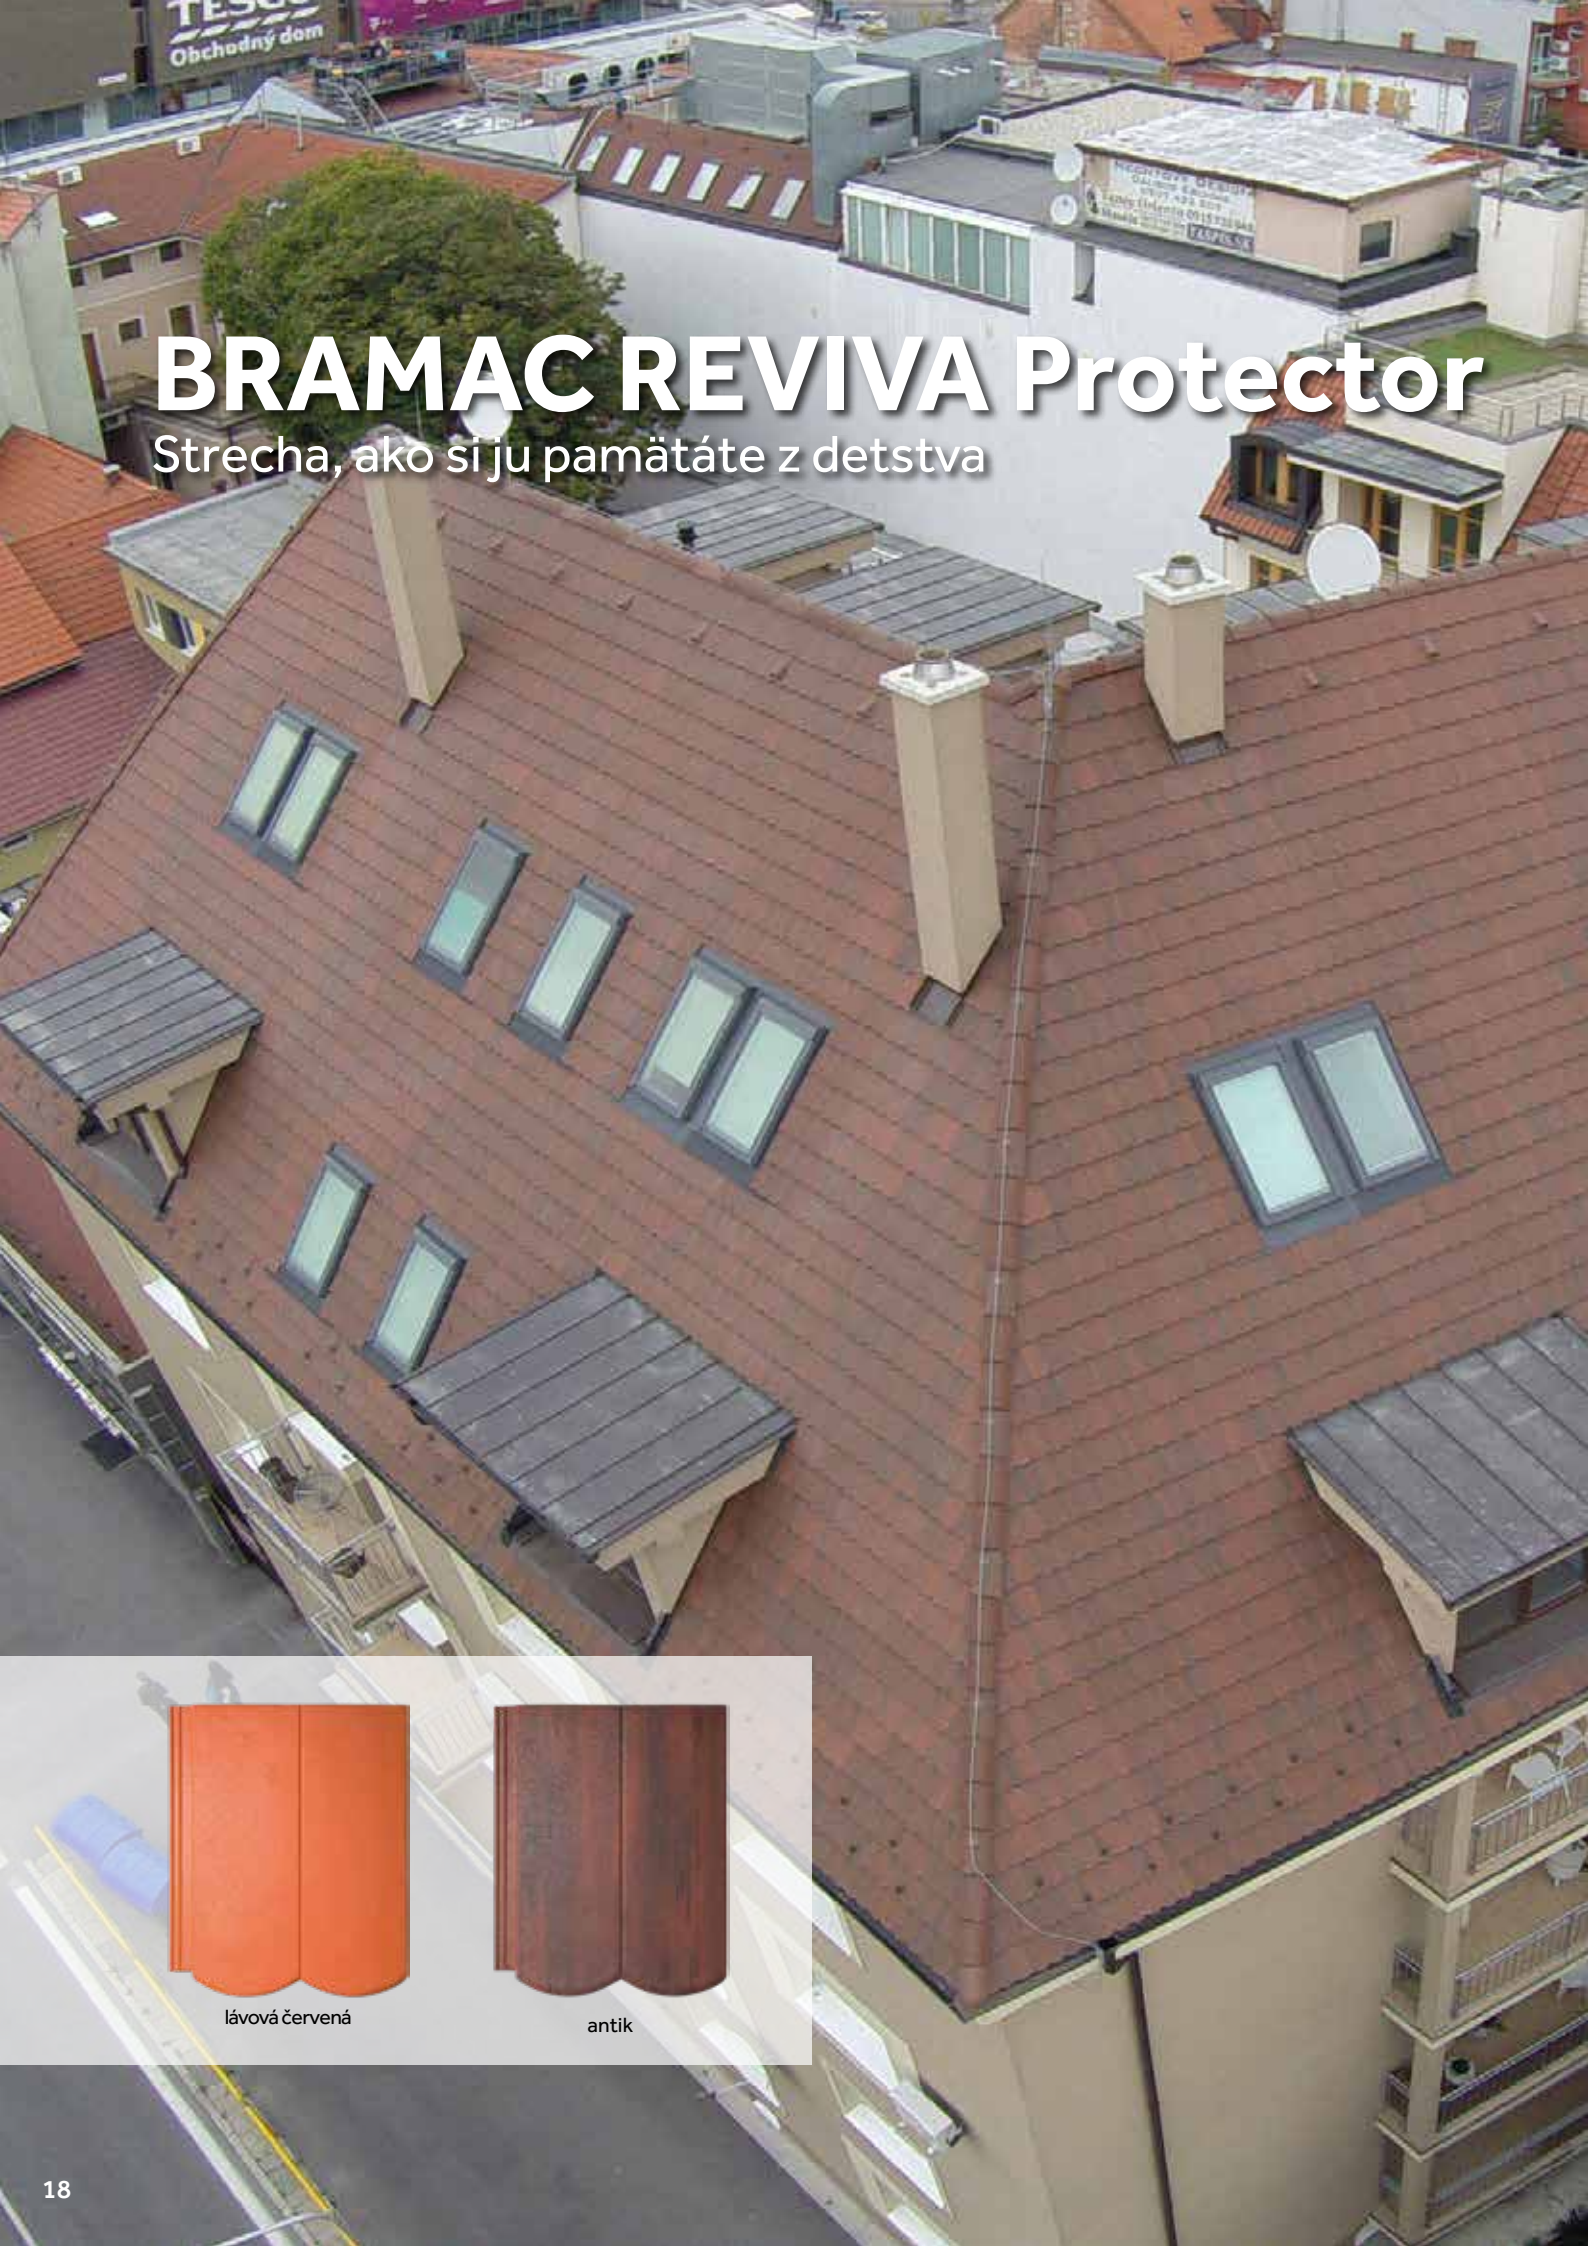

BRAMAC REVIVA Protector

Strecha, ako si ju pamätáte z detstva

lávová červená