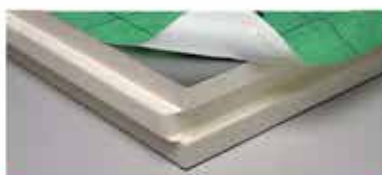

IZOLÁCIA

Zabraňuje tepelným únikom v zime a prehrievaniu interiéru v lete.