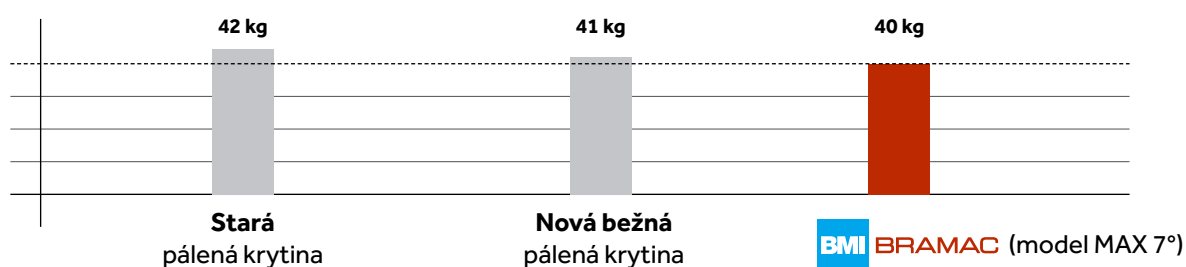

Porovnanie hmotností na 1 m²

Pred