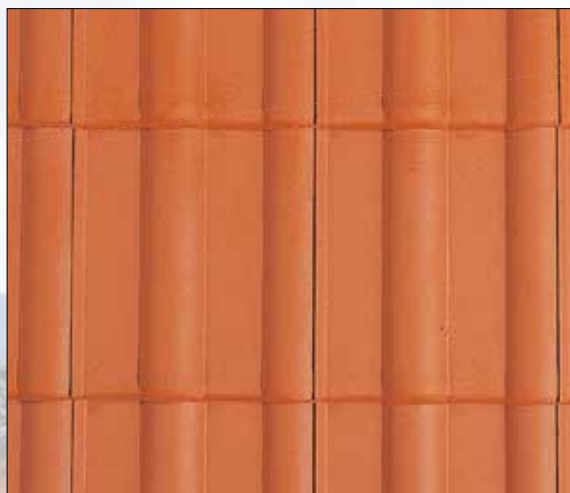

**Bezpečné riešenie najmä pre
rekonštrukcie starých striech
za cenu bežnej plechovej krytiny.**