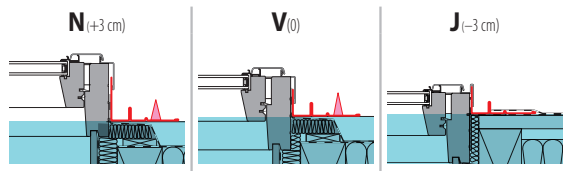

CENY LEMOVANIA

TESNIACE LEMOVANIA PRE KYVNÉ A KYVNO-VÝKLOPNÉ OKNÁ

rozмеры okna [cm] číselný kód	55x78 01	55x98 02	66x98 03	66x118 04	78x98 05	78x118 06	78x140 07	94x118 08	94x140 09	114x118 10	114x140 11	134x98 12	78x160 13
ESV pre ploché krytiny	✓	✓	✓	✓	✓	✓	✓	✓	✓	✓	✓	✓	✓
ESV-T Thermo*	✓	✓	✓	✓	✓	✓	✓	✓	✓	✓	✓	✓	✓
EZV-A pre profilované krytiny	✓	✓	✓	✓	✓	✓	✓	✓	✓	✓	✓	✓	✓
EZV-A XDP pre profilované krytiny + sada XDP	✓	✓	✓	✓	✓	✓	✓	✓	✓	✓	✓	✓	✓
EHN-A pre vysoko profilované krytiny	✓	✓	✓	✓	✓	✓	✓	✓	✓	✓	✓	✓	✓
EHV-AT Thermo**	✓	✓	✓	✓	✓	✓	✓	✓	✓	✓	✓	✓	✓
EZV-F pre plochú škridlu	✓	✓	✓	✓	✓	✓	✓	✓	✓	✓	✓	✓	✓
EZV-F Thermo pre plochú škridlu	✓	✓	✓	✓	✓	✓	✓	✓	✓	✓	✓	✓	✓
EGV pre šupinové krytiny (bobrovka)	✓	✓	✓	✓	✓	✓	✓	✓	✓	✓	✓	✓	✓
EBV-A pre plechové krytiny (click systém)	✓	✓	✓	✓	✓	✓	✓	✓	✓	✓	✓	✓	✓
EFW systém montáže okien do plochých striech	✓	✓	✓	✓	✓	✓	✓	✓	✓	✓	✓	✓	✓

* lemovanie pre ploché krytiny, s dodatočnou termoizoláciou.

** lemovanie pre profilované a vysoko profilované krytiny s výškou profilu do 90 mm, s dodatočnou termoizoláciou.

BOČNÉ KRYCIE PROFILY PRE STREŠNÉ OKNÁ

rozмеры okna [cm] číselný kód	../78 03	../98 04	../118 05	../140 06	../160 07	../180 08	../186 09	../206 10	../235 11	../255 12
EKB (RAL 7022)	✓	✓	✓	✓	✓	✓	✓	✓	✓	✓

V prípade použitia okien bez tesniaceho lemovania je nutné dokúpiť bočné krycie plechy rámu okna - sada EKB.

ROZDELENIE LEMOVANIA PODĽA HĽBKY MONTÁŽE OKIEN: