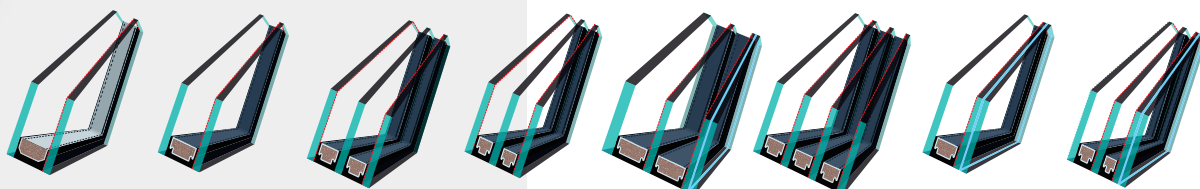

ŠTANDARDNÉ TYPY ZASKLENIA

ZASKLENIE	U2	U3	U4	U5	U6	U8	P2	P5
CHARAKTERISTIKA	Energeticky úsporné	Energeticky úsporné	Super energeticky úsporné	Super energeticky úsporné	Super energeticky úsporné	Pasívne	Laminované bezpečnostní	Laminované bezpečnostní
SÚČINITEĽ PRESTUPU TEPLA SKLA U_g (podľa EN 673)	1,1 W/m²K	1,0 W/m²K	0,7 W/m²K	0,5 W/m²K	0,5 W/m²K	0,3 W/m²K	1,0 W/m²K	0,5 W/m²K
PRIEPUSTNOSŤ SOLÁRNEJ ENERGIE g	0,53	0,53	0,46	0,53	0,47	0,48	0,52	0,48
PRIEPUSTNOSŤ SVETLA T_v	0,76	0,76	0,68	0,73	0,67	0,66	0,75	0,68
POČET SKIEL	Dvojsklo	Dvojsklo	Trojsklo	Trojsklo	Trojsklo	Štvorsklo	Dvojsklo	Trojsklo
VONKAJŠIE TVRDENÉ SKLO	+	+	+	+	+	+	+	+
DIŠTANČNÝ RÁMIK	THERMO TGI	Thermo TGI	Thermo TGI	Thermo TGI	Thermo TGI	Thermo TGI	Thermo TGI	Thermo TGI
VNÚTORNÉ LAMINOVANÉ SKLO	-	-	-	-	+(trieda P2A)	-	+(trieda P2A)	+(trieda P2A)
INERTNÝ PLYN	Argón	Argón	Argón	Kryptón	Argón	Kryptón	Argón	Kryptón