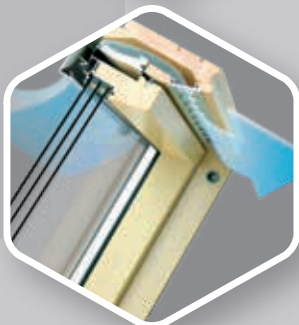

topSafe

SYSTÉM TOPSAFE

Zaisťuje zvýšenú prevádzkovú bezpečnosť okna a ochranu proti vlámaniu.

System topSafe pozostáva z:

- inovatívneho systému upevnenia špeciálne profilovaných pántov,
- kovového prvku vystužujúceho plastový protikus kľučky v ráme,
- kovovej lišty, ktorá sťažuje vlámanie pomocou náradia.