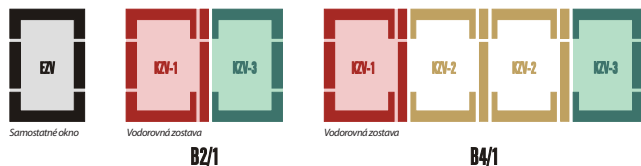

TESNIACE LEMOVANIA PRE ZOSTAVY OKIEN

Strešné okná FAKRO je možné namontovať do zostavy vedľa seba alebo nad sebou pri použití modulového tesniaceho lemovania.

Štandardná vzdialenosť medzi rámami strešných okien FAKRO je 100 mm.

Príplatok za kombi lemovania okien vedľa seba:

- vzdialenosť medzi oknami:

60 – 140 mm bez príplatku (vo verzii Thermo - príplatok + 15,-€ bez DPH za každé okno)

150 – 200 mm - príplatok + 15,-€ bez DPH za každé okno

210 – 290 mm - príplatok + 30,-€ bez DPH za každé okno

300 – 500 mm - príplatok + 45,-€ bez DPH za každé okno

V prípade okien v zostave nad sebou sa cena za kombi lemovania vypočíta individuálne.