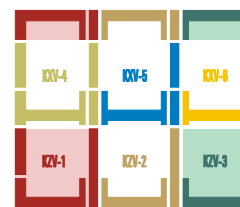

CENY LEMOVANIA

TESNIACE LEMOVANIA PRE KYVNÉ A KYVNO-VÝKLOPNÉ OKNÁ

rozмеры okna [cm] číselný kód	55x78 01	55x98 02	66x98 03	66x118 04	78x98 05	78x118 06	78x140 07	94x118 08	94x140 09	114x118 10	114x140 11	134x98 12	78x160 13
ESV pre ploché krytiny	✓	✓	✓	✓	✓	✓	✓	✓	✓	✓	✓	✓	✓
ESV-T Thermo*	✓	✓	✓	✓	✓	✓	✓	✓	✓	✓	✓	✓	✓
EZV-A pre profilované krytiny	✓	✓	✓	✓	✓	✓	✓	✓	✓	✓	✓	✓	✓
EZV-A XDP pre profilované krytiny + sada XDP	✓	✓	✓	✓	✓	✓	✓	✓	✓	✓	✓	✓	✓
EHN-A pre vysoko profilované krytiny	✓	✓	✓	✓	✓	✓	✓	✓	✓	✓	✓	✓	✓
EHV-AT Thermo**	✓	✓	✓	✓	✓	✓	✓	✓	✓	✓	✓	✓	✓
EZV-F pre plochú škridlu	✓	✓	✓	✓	✓	✓	✓	✓	✓	✓	✓	✓	✓
EZV-F Thermo pre plochú škridlu	✓	✓	✓	✓	✓	✓	✓	✓	✓	✓	✓	✓	✓
EGV pre šupinové krytiny (bobrovka)	✓	✓	✓	✓	✓	✓	✓	✓	✓	✓	✓	✓	✓
EBV-A pre plechové krytiny (click systém)	✓	✓	✓	✓	✓	✓	✓	✓	✓	✓	✓	✓	✓
EFW systém montáže okien do plochých striech	✓	✓	✓	✓	✓	✓	✓	✓	✓	✓	✓	✓	✓

* lemovanie pre ploché krytiny, s dodatočnou termoizoláciou.

** lemovanie pre profilované a vysoko profilované krytiny s výškou profilu do 90 mm, s dodatočnou termoizoláciou.

BOČNÉ KRYCIE PROFILY PRE STREŠNÉ OKNÁ

rozмеры okna [cm] číselný kód	../78 03	../98 04	../118 05	../140 06	../160 07	../180 08	../186 09	../206 10	../235 11	../255 12
EKB (RAL 7022)	✓	✓	✓	✓	✓	✓	✓	✓	✓	✓

V prípade použitia okien bez tesniaceho lemovania je nutné dokúpiť bočné krycie plechy rámu okna - sada EKB.

ROZDELENIE LEMOVANIA PODĽA HĽBKY MONTÁŽE OKIEN:

Tesniace lemovania k strešným oknám FAKRO sú rozdelené do jednotlivých skupín podľa typov strešnej krytiny a ich určenia. Štandardné typy lemovania umožňujú namontovať okná v najčastejšie používaných krytinách: plochých - lemovanie ES, profilovaných - lemovanie EZ a vysoko profilovaných - lemovanie EH. Strešné okná FAKRO je možné montovať v troch úrovniach: N (+3 cm), V (0 cm) a J (-3 cm).

TESNIACE LEMOVANIA PRE ZOSTAVY OKIEN