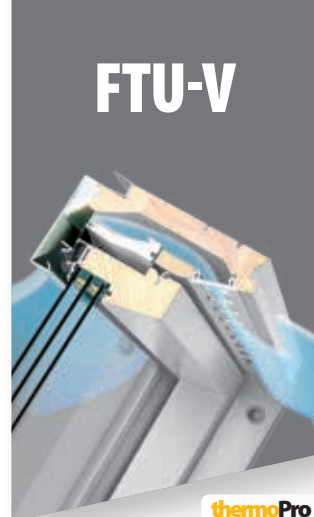

FTU-V

thermoPro

V40P

automatická ventilačná mriežka V40P,

U5

super energeticky úsporné trojsklo: $U_w=0,97 \text{ W/m}^2\text{K}$ so štandardným tesniacim lemovaním, $U_w=0,86 \text{ W/m}^2\text{K}$ s tesniacim lemovaním EHV-AT Thermo,