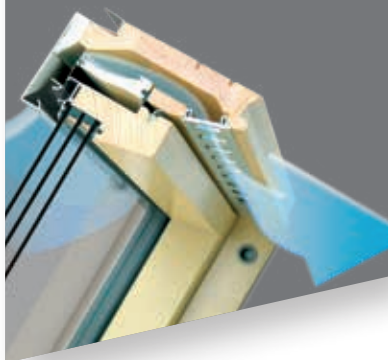

FGH-V

Galeria

V40P

automatická ventilačná mriežka V40P,

P2

obe krídla (horne aj dolne) su vybavene bezpečnym laminovanim zasklenim P2 (dvojsklo) alebo P5 (trojsklo)

P5

lakované dvoma vrstvami transparentného ekologicky nezávadného akrylátového laku

súčasťou balenia okna je izolačná sada XDP.

Horné krídlo otvárateľné plynule až do uhla 45°. Bočné zábradlie je integrované do spodného krídla a vysúva sa počas jeho otvárania.

Počas zatvárania spodného krídla sa bočné zábradlie balkóna opäť zasunie do okna a nevyčnieva tak nad úroveň strešnej krytiny.

Okno FGH-V Galeria sa dodáva ako sada, ktorej súčasťou je okno a zábradlie, ktoré je prispôbené konkrétnemu sklonu strechy (nutné špecifikovať v objednávke).

Balkónové okná sú dodávané vrátane montáže, ktorú zabezpečuje autorizovaný servis. Cena za túto službu sa stanovuje individuálne.

Zostava balkónového okna FGH-V s iným oknom FAKRO (napr. FDY-V) môže byť zrealizovaná iba s použitím lemovania K___/G.